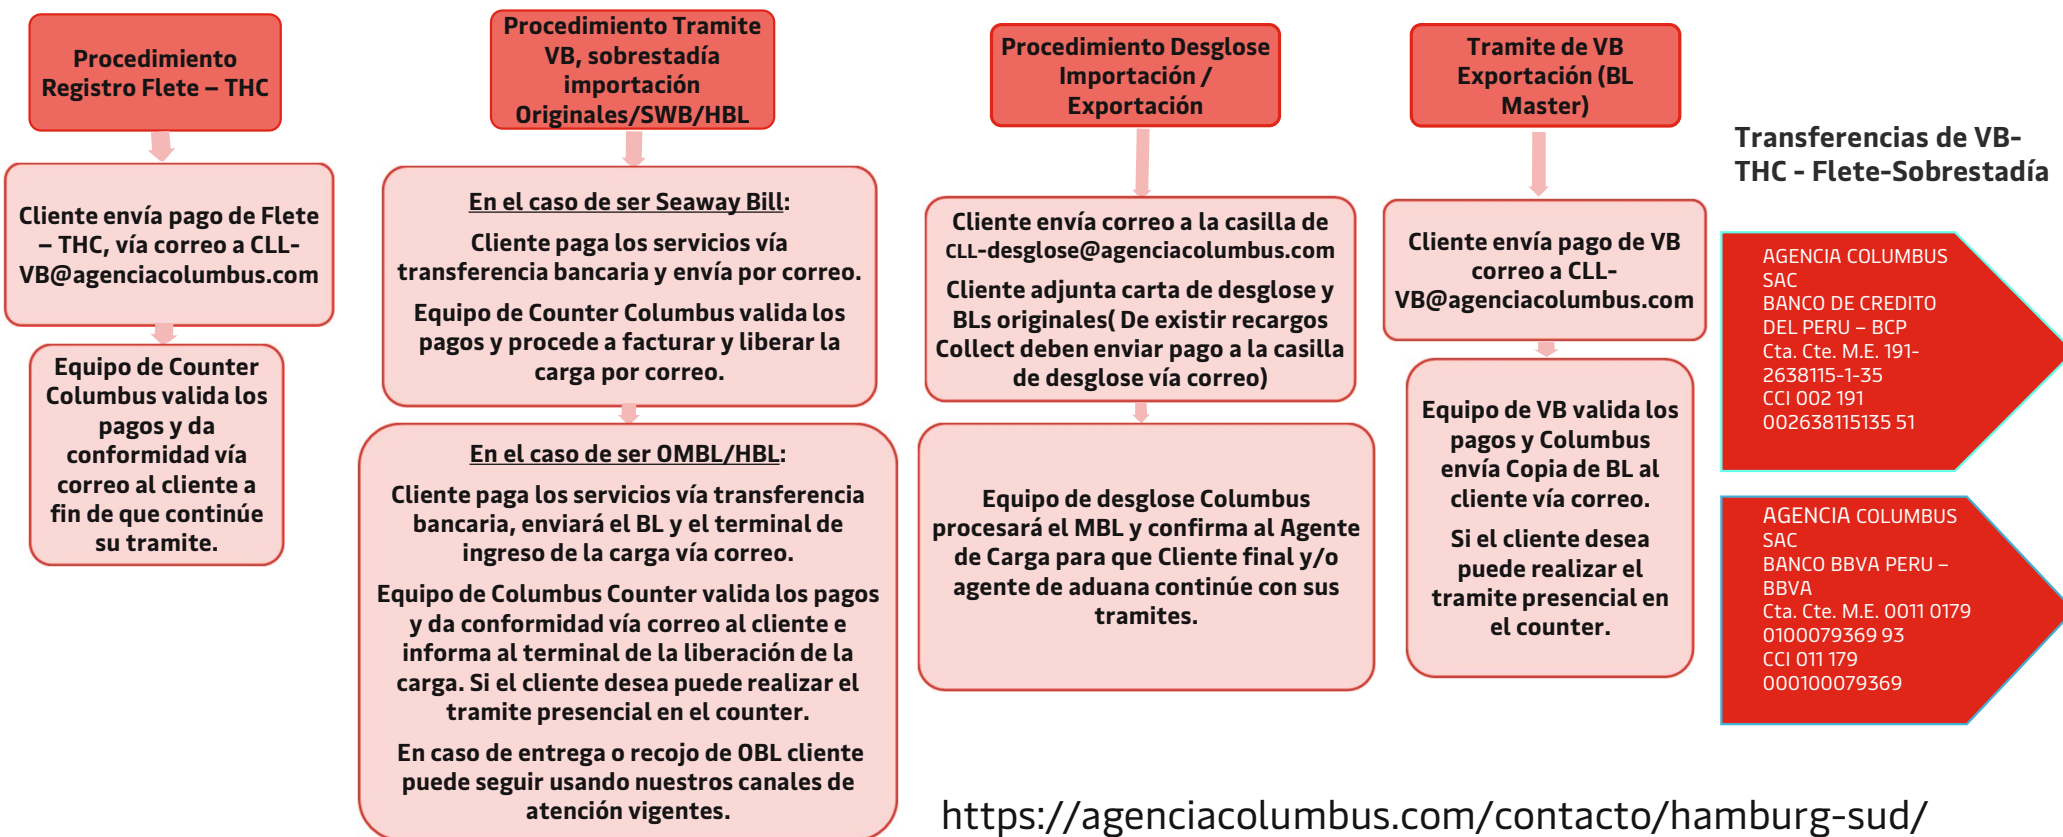

Plan de Contingencia Hamburg Sud

En el caso de que la plataforma de Columbus **EPAY** no permita realizar el pago online de **Flete-THC- Desglose - Sobrestadía y VB**, solicitamos puedan realizar una transferencia o deposito. Pasamos a detallar los siguientes procesos frente a una eventual caída total del sistema: